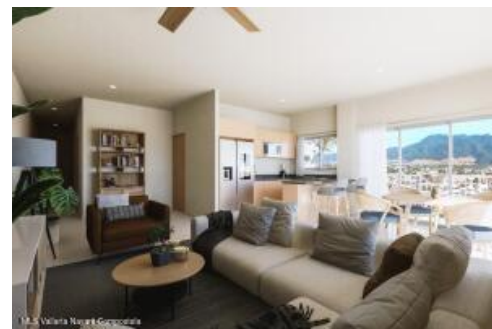

Zapata 327 D501

DETALLES DE LA PROPIEDAD

Price: **\$ 177,000 USD**

Location: **PITILLAL CENTRO**

Tipo:	Condominios	Recámaras:	2 hab
Baños:	2	BuildingAreaTotal:	1086.76
PrimaryView:	City	SecondaryView:	Mountain
PetFriendly:	<input checked="" type="checkbox"/>	Parking:	Parking on Property