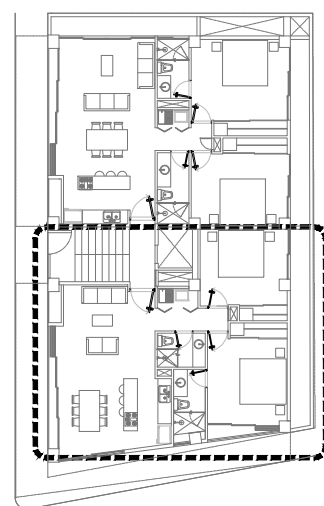

DESARROLLADOR

UBICACIÓN PLANTA

UBICACIÓN ALZADO

APARTAMENTO 1B

AREA INTERIOR: 87.30 m²
 AREA PATIOS: 20.00 m²